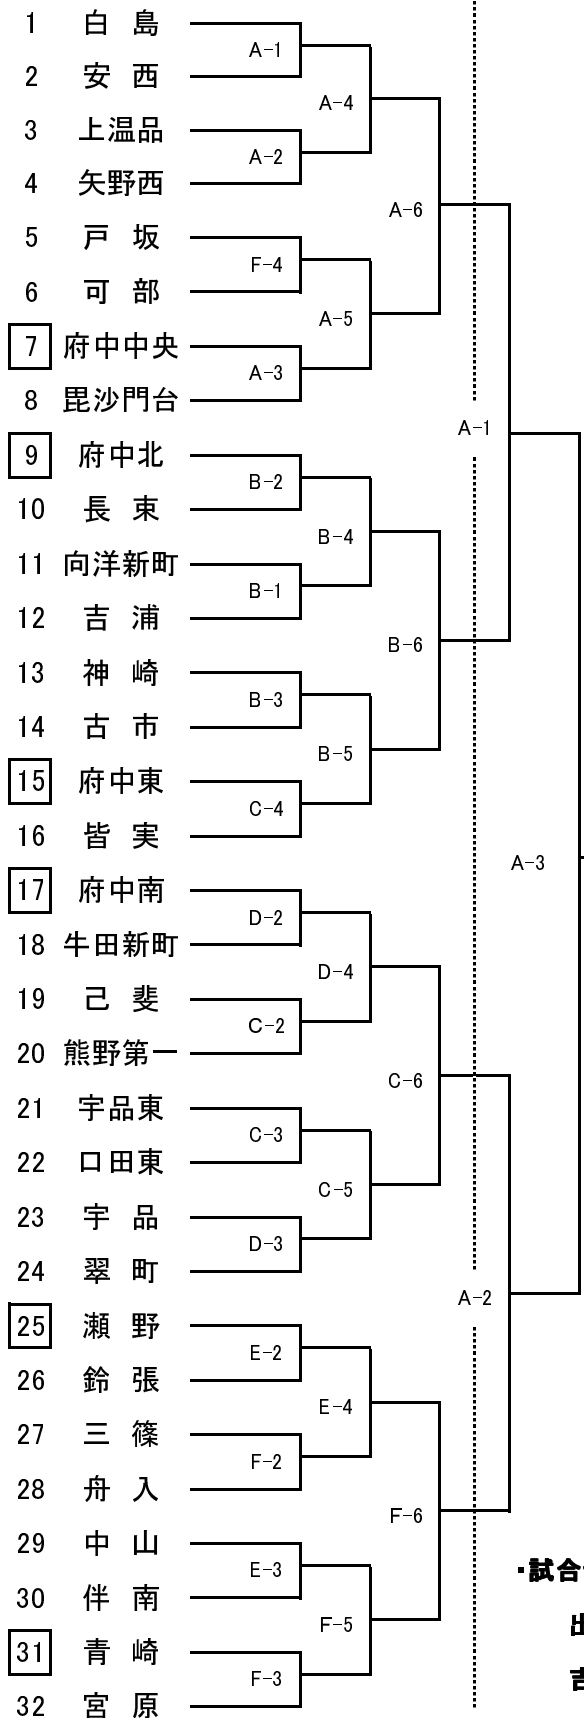

広島少年ソフトボール連盟

第23回食協旗争奪少年ソフトボール大会

- ・開催日時 8月30日 日曜日 8時より開会式 7時45分代表会議
- ・選手宣誓 原南小学校主将 ・優勝旗返還
- ・会場 出島沖G、吉島小、海田中

チーム名	1	2	3	4	5	6	7			合計

8月30日

9月6日
ベスト8

優勝

8月30日

・試合会場は3箇所

出島沖G A~F球場

吉島小学校 G、H球場

海田中学校 I、J球場

会場名 球場名 当番校 審判割り

※ 開会式は、出島沖Gで行います。各会場の選手は出島沖GのA球場に7時40分まで集合してください

会場説明			審判割り表					
グラウンド	球場名	当番校	第1試合	第2試合	第3試合	第4試合	第5試合	第6試合
出島沖G	A球場	府中中央						
"	B球場	府中北						
"	C球場	府中東						
"	D球場	府中南					なし	なし
"	E球場	瀬野					なし	なし
"	F球場	青崎						
吉島小	G球場	中野東						なし
"	H球場	府中小						なし
海田中	I球場	海田南						なし
"	J球場	海田東						なし