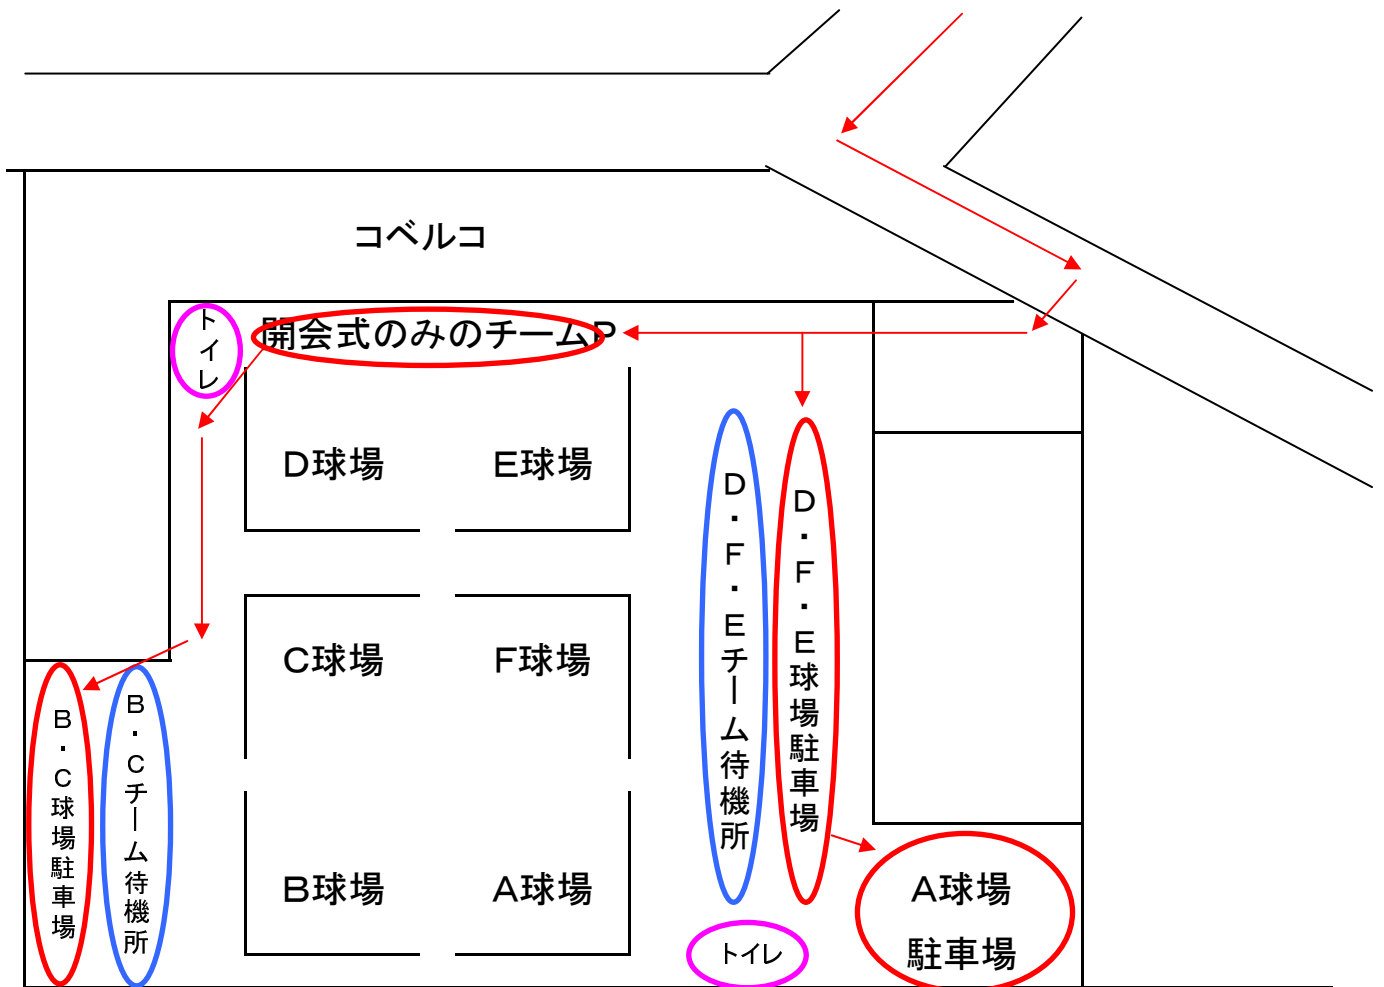

・試合会場は3箇所

出島沖G A~F球場

吉島小学校 G、H球場

海田中学校 I、J球場

会場名 球場名 当番校 審判割り

※ 開会式は、出島沖Gで行います。各会場の選手は出島沖GのA球場に7時40分まで集合してください

会場説明			審判割り表					
グラウンド	球場名	当番校	第1試合	第2試合	第3試合	第4試合	第5試合	第6試合
出島沖G	A球場	府中中央						
"	B球場	府中北						
"	C球場	府中東						
"	D球場	府中南					なし	なし
"	E球場	瀬野					なし	なし
"	F球場	青崎						
吉島小	G球場	中野東						なし
"	H球場	府中小						なし
海田中	I球場	海田南						なし
"	J球場	海田東						なし