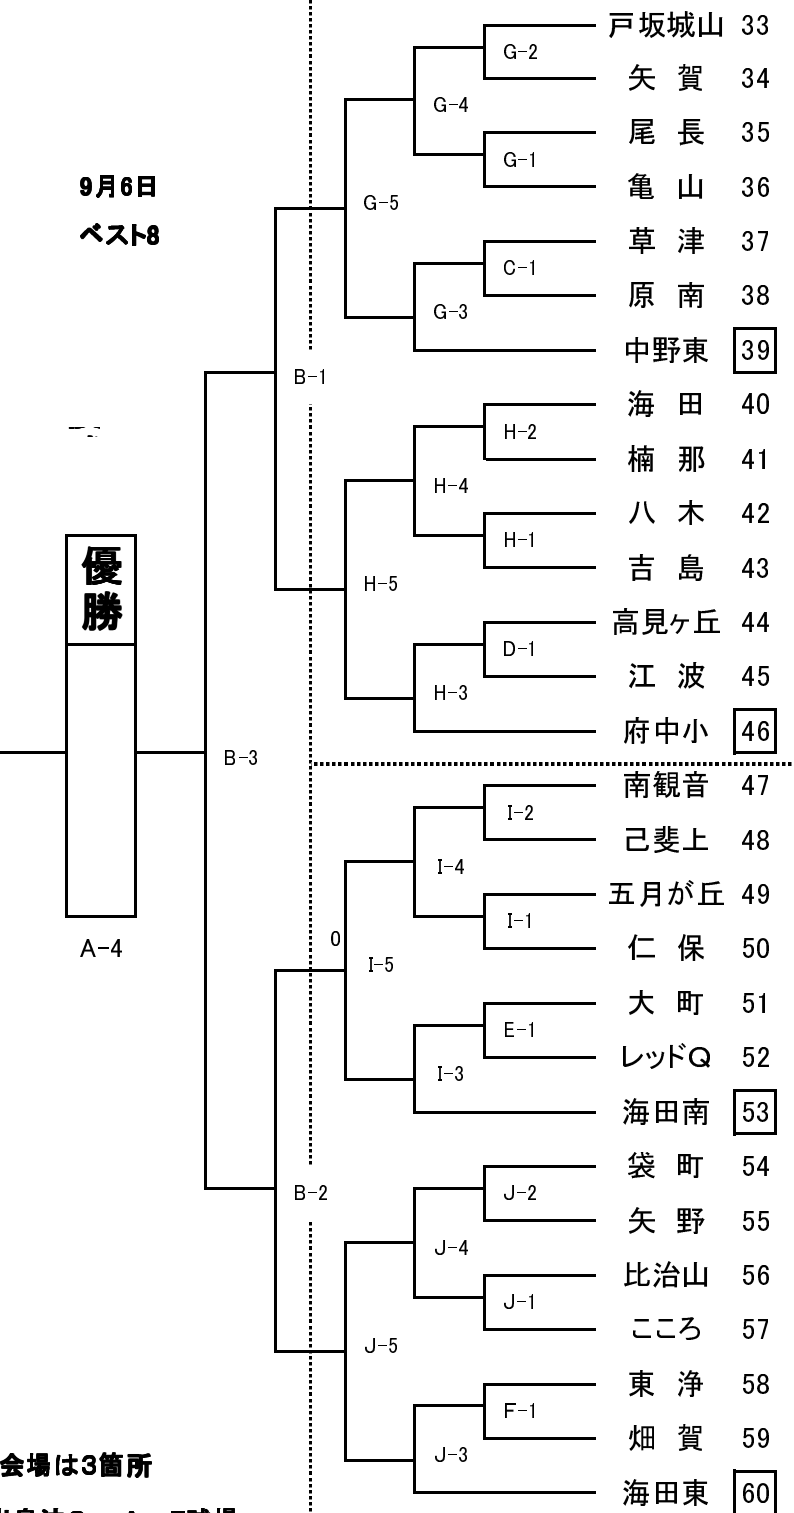

広島少年ソフトボール連盟

第23回食協旗争奪少年ソフトボール大会

- ・開催日時 8月30日 日曜日 8時より開会式 7時45分代表会議
- ・選手宣誓 原南小学校主将 ・優勝旗返還
- ・会場 出島沖G、吉島小、海田中

チーム名	1	2	3	4	5	6	7			合計

8月30日

9月6日
ベスト8

優勝

8月30日

・試合会場は3箇所

出島沖G A~F球場

吉島小学校 G、H球場

海田中学校 I、J球場

会場名 球場名 当番校 審判割り

※ 開会式は、出島沖Gで行います。各会場の選手は出島沖GのA球場に7時40分まで集合してください

会場説明			審判割り表					
グラウンド	球場名	当番校	第1試合	第2試合	第3試合	第4試合	第5試合	第6試合
出島沖G	A球場	府中中央						
"	B球場	府中北						
"	C球場	府中東						
"	D球場	府中南					なし	なし
"	E球場	瀬野					なし	なし
"	F球場	青崎						
吉島小	G球場	中野東						なし
"	H球場	府中小						なし
海田中	I球場	海田南						なし
"	J球場	海田東						なし